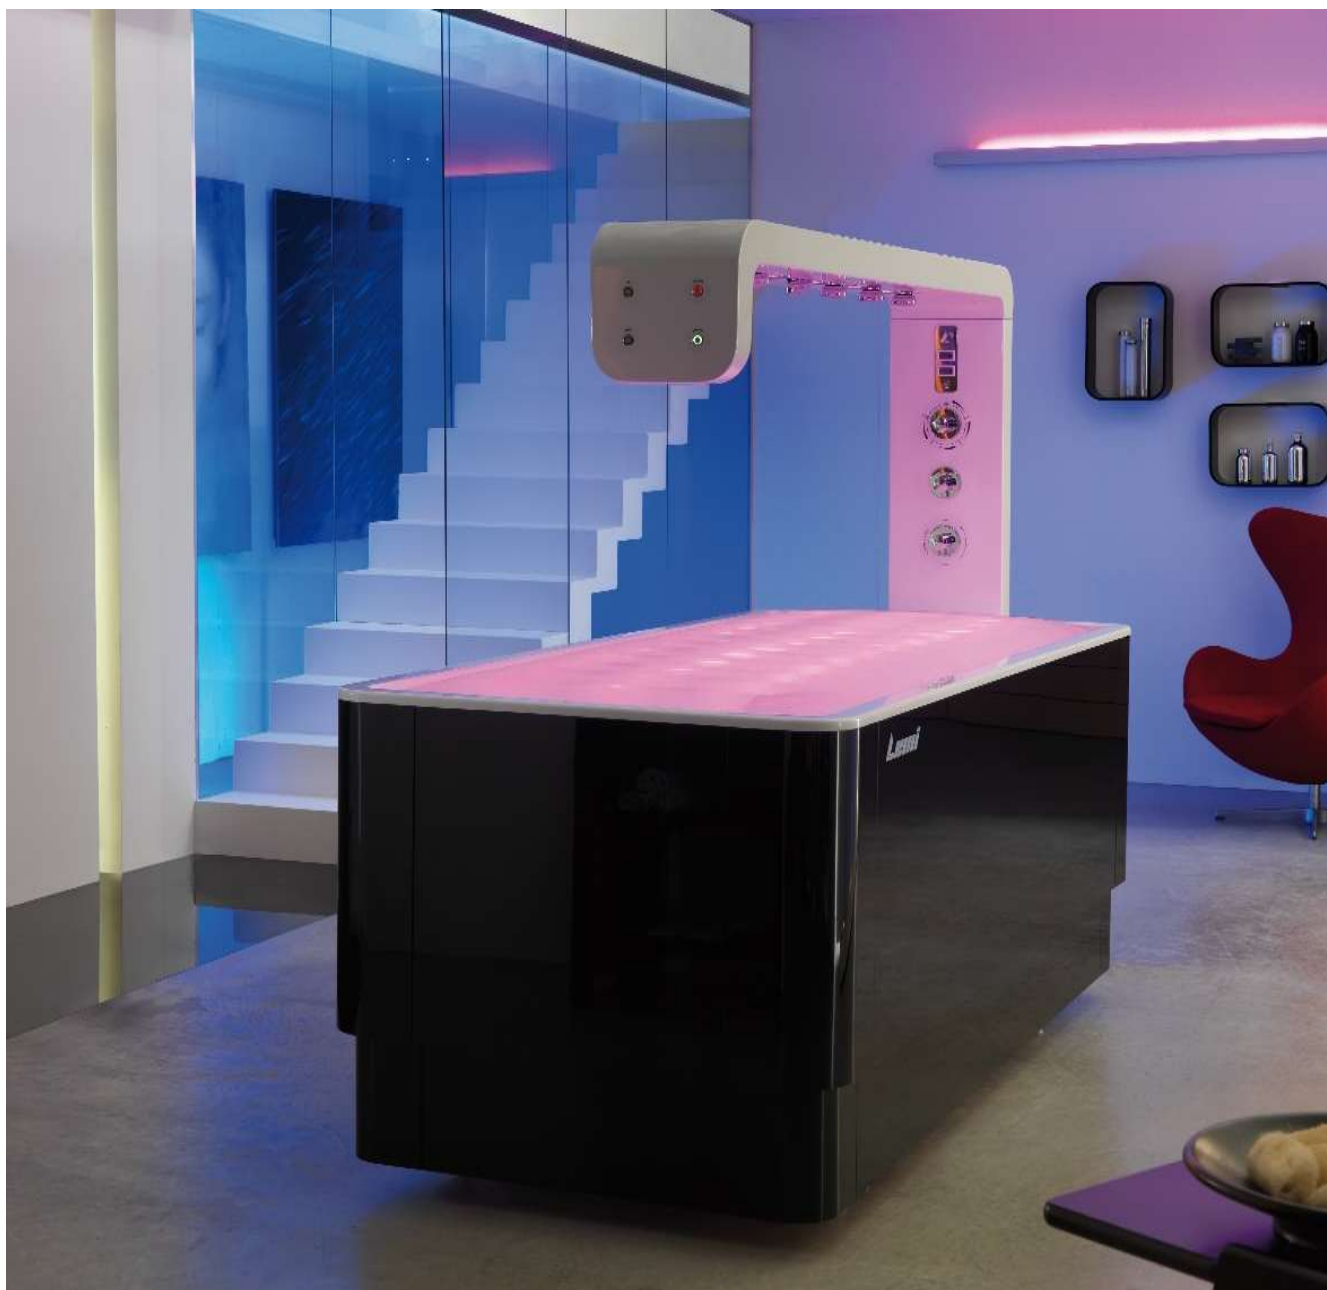

Lemi Aemotio Spa

Lemi Aemotio Spa

Der Trend im Spa geht in Richtung multisensorische Erfahrungen. Die Behandlungen sollen einfach und gleichzeitig wirkungsvoll sein. In puncto Innenarchitektur und Einrichtungen wird schlichte Eleganz gewünscht. Lemi hat ein neues «Business Integrated System» erarbeitet, um Spa-Trends durch Stil und Design neu und optimal zu interpretieren. Die Aemotio Spa-Anlage ist entstanden – eine multifunktionelle Kabine, die 5 verschiedene Spa-Emotionen anbietet:

- Nassmassageliege (wet table) mit Wasserauflage
- Vichy-Dusche
- Dampfbad
- Farblicht
- Oberflächenheizung

Technische Daten

Länge	222 / 232 cm
Breite	100 cm
Höhenverstellung	69 - 89 cm
Gewicht	200 kg
Anschluss	Wasseranschlüsse warm/kalt sowie Abwasser bauseitig