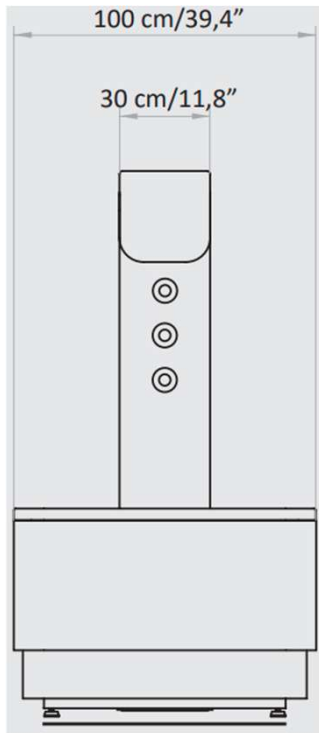

Lemi Aemotio Spa