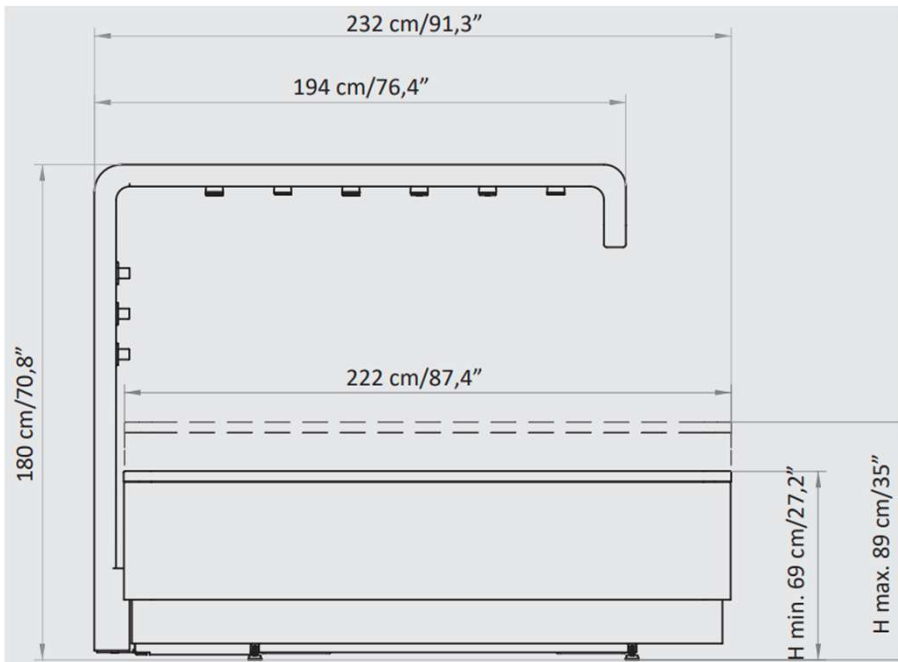

Zubehör (optional)

042902	Dampfgenerator	2'990.00
042903	Schaumgenerator	7'990.00
042901.01	Abdeckfolie Dampfbehandlung	98.00
042912	Zitronensäure getrocknet	69.00

FIBERGLASS FINISHES